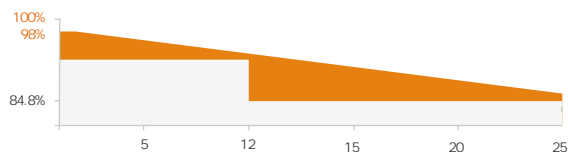

25

PID
85 /85% RH 192

IP68接线盒

	STC	NMOT	STC	NMOT	STC	NMOT	STC	NMOT	STC	NMOT
	650	492	655	495	660	499	665	503	670	507
	37.8	35.4	38.0	35.6	38.2	35.8	38.4	36.0	38.6	36.1
	17.20	13.88	17.24	13.91	17.28	13.95	17.32	13.99	17.36	14.02
	45.4	42.9	45.6	43.1	45.8	43.3	46.0	43.5	46.2	43.7
	18.29	14.74	18.33	14.77	18.37	14.81	18.41	14.84	18.45	14.87
	20.90		21.10		21.30		21.40		21.60	