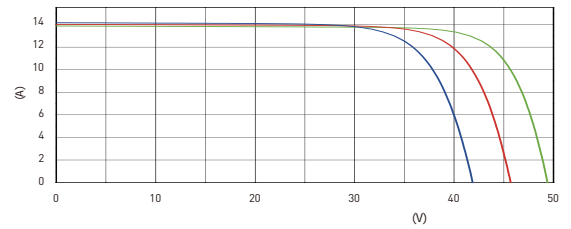

TALESUN

B

TP7F72M

TP7F72M(H) **144-cell**

530 - 550W

	STC	NMOT	STC	NMOT	STC	NMOT	STC	NMOT	STC	NMOT
	530	395	535	398	540	402	545	406	550	410
	41.32	38.6	41.48	38.7	41.64	38.8	41.80	39.0	41.96	39.1
	12.83	10.24	12.90	10.30	12.97	10.36	13.04	10.41	13.11	10.47
	49.32	46.4	49.46	46.5	49.60	46.7	49.76	46.8	49.92	47.0
	13.72	11.06	13.79	11.12	13.86	11.17	13.93	11.23	14.00	11.28
	20.50		20.70		20.90		21.10		21.30	

	10BB
	144 (6*24)
	2278*1134*35mm (89.69*44.65*1.38)
	28kg (61.73lbs.)
	3.2mm
	IP68, 3
	4mm ² (IEC), 12AWG(UL) 300mm
	T01/LJQ-3-CSY/MC4/MC4-EVO2

	1000V/1500V/DC
	-40°C~+85°C
	25A
	Class

	31	31(USA)
	620	620