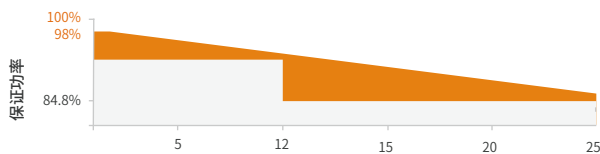

# BISTAR

TP6L72M  
TP6L72M(H) **144-cell**

435 - 455W

9BB PERC

- IEC 61215 / IEC 61730 / UL 61730
- ISO 9001: 2015 质量管理体系
- ISO 14001: 2015 环境管理体系
- ISO 45001: 2018 职业健康安全管理体系

12 25

9BB

2%