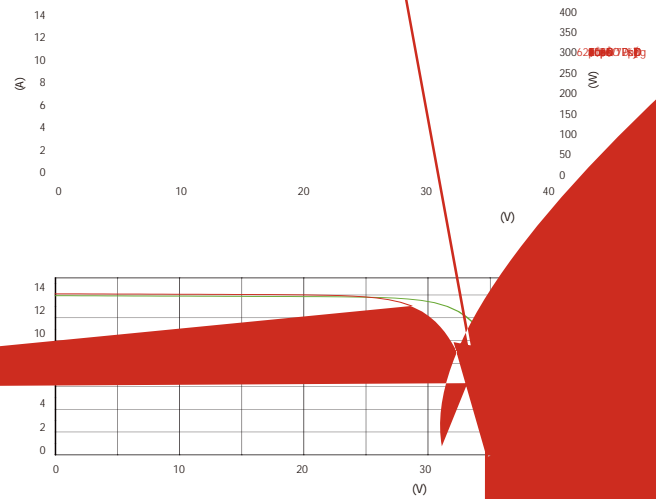

TALESUN

BISTAR

TP7F54M
TP7F54M(H) **108-cell**

395 - 415W

10BB PERC

 www.talesun.com

 marketing.hq@talesun.com

* GL-CN-Version 2023.09.25

	STC	NMOT	STC	NMOT	STC	NMOT	STC	NMOT	STC	NMOT
	395	294	400	298	405	302	410	306	415	310
	30.85	28.8	31.05	29.0	31.24	29.2	31.43	29.3	31.64	29.6
	12.81	10.23	12.89	10.30	12.97	10.36	13.05	10.42	13.13	10.48
	36.75	34.6	37.00	34.8	37.25	35.1	37.50	35.3	37.75	35.5
	13.69	11.04	13.78	11.11	13.86	11.17	13.94	11.24	14.02	11.30
	20.20		20.50		20.70		21.00		21.30	

	10BB
	108 (6*18)
	1722*1134*30mm (67.80*44.65*1.18)
	21.5kg (47.4lbs.)
	3.2mm
	IP68, 3
	4mm ² (IEC), 12AWG(UL) 300mm
	T01/LJQ-3-CSY/MC4/MC4-EVO2

	1000V/1500V/DC
	-40°C~+85°C
	25A
	Class

	36	36(USA)
	936	828